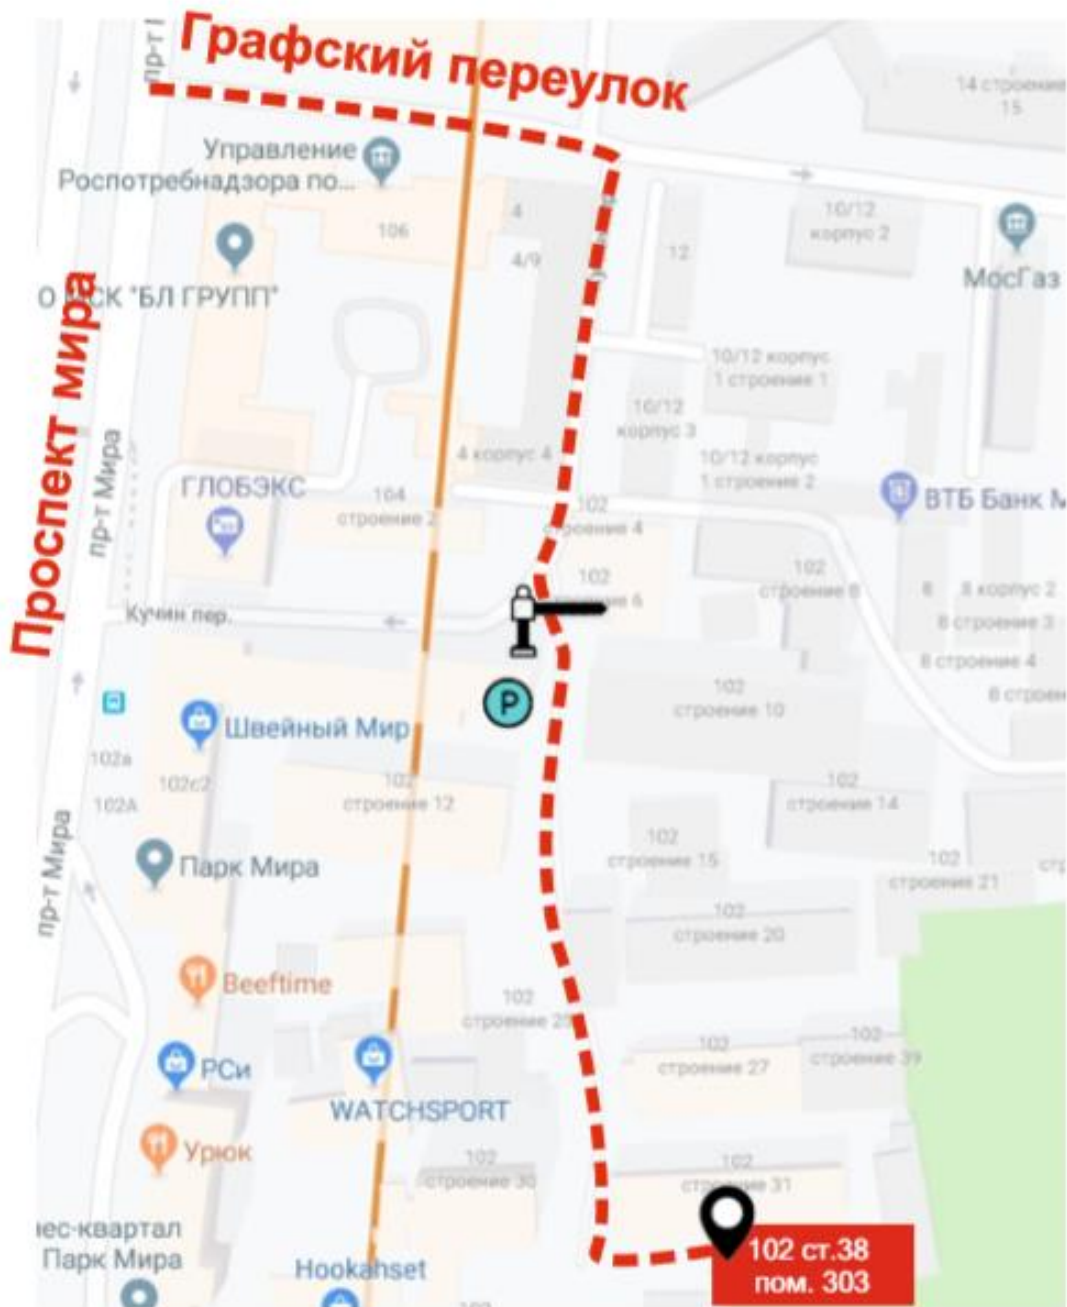

Mamka

ФАБРИКА ДЕТСКОЙ МЕБЕЛИ

Приглашение в шоурум

Наш адрес:
пр-кт Мира 102 ст. 38,
помещение 303
☎ +7 (495) 40-40-200

Схема проезда

Въезд на территорию ЖК «Парк мира»